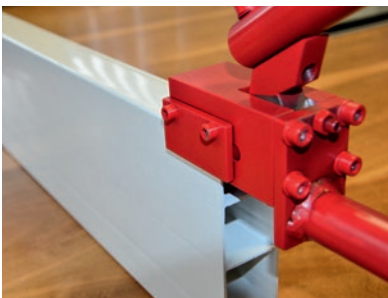

White Star/Oak Star Kunststoff-Zäune

Noch alle Latten am Zaun?

Unsere Kunststoff-Systeme garantieren Sicherheit und Langlebigkeit

Qualitätsprodukt aus eigener Entwicklung und Herstellung

- universell einsetzbar für Koppeln, Paddocks, Gartenanlagen, Hofbegrenzungen, Reitplätze und vieles mehr
- sehr stabil und trotzdem nachgiebig (beugt Verletzungen von Tieren vor)
- kombinierbar mit bestehenden Zaunanlagen
- gut erkennbar
- pflegeleicht
- witterungsbeständig und langlebig
- lichtecht und farbbeständig
- aus recycelbarem Material

Machen Sie Ihr Grundstück zum Schmuckstück

Universell einsetzbar

Elektrifizierung

mit Isolatoren

ohne Isolatoren

Bandenwerbung

Befestigungs- und Montagebeispiele

Schritt 1: Bohrer

Schritt 2: Beton in Erdreich

Schritt 3: Wiese angesät

Montageschuh sichtbar verschraubt

Montageschuh verdeckt verschraubt

Montageschuh frontal verschraubt

Lattenarretierung

Zange für Ausstanzung

Lattenarretierung

Latte durchgehend

Toranlagen

1-flügelig

2-flügelig

Zauntypen

Zauntypen und Pfostenabstände sind frei kombinierbar. Die Zeichnungen bilden die Standardausführungen ab – individuell angepasste Lösungen sind jederzeit möglich. Maßangaben in mm.