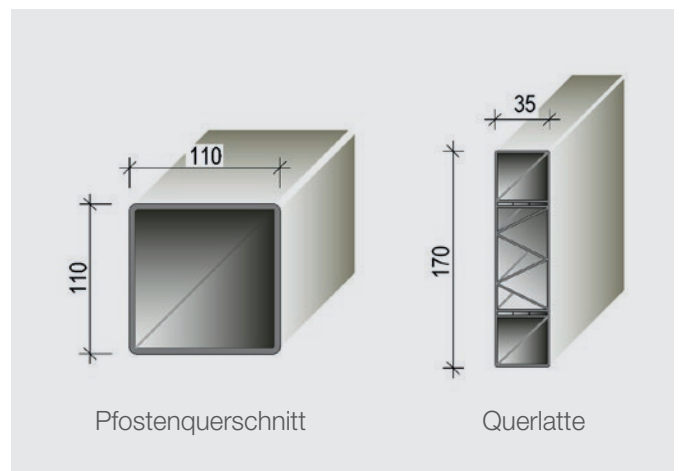

Latte durchgehend

Toranlagen

1-flügelig

2-flügelig

Zauntypen

Zauntypen und Pfostenabstände sind frei kombinierbar. Die Zeichnungen bilden die Standardausführungen ab – individuell angepasste Lösungen sind jederzeit möglich. Maßangaben in mm.

Pfostenabstand

Die Pfosten können im Erdreich verankert oder auf geeignetem Fundament befestigt werden. Die Zeichnungen bilden die Standardausführungen ab – individuell angepasste Lösungen sind jederzeit möglich. Maßangabe in mm.