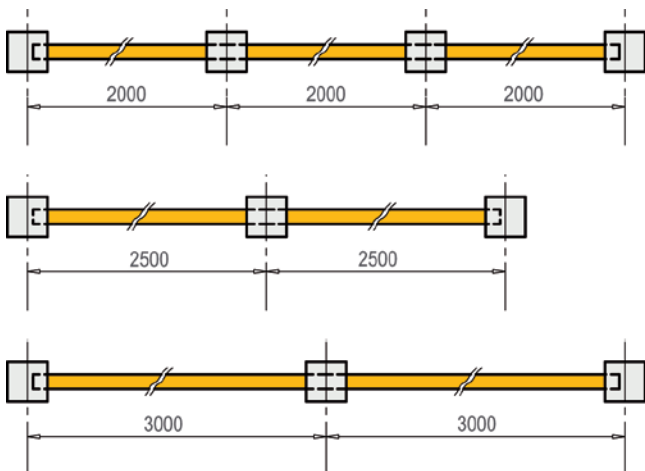

Latte durchgehend

Toranlagen

1-flügelig

2-flügelig

Zauntypen

Zauntypen und Pfostenabstände sind frei kombinierbar. Die Zeichnungen bilden die Standardausführungen ab – individuell angepasste Lösungen sind jederzeit möglich. Maßangaben in mm.

Pfostenabstand

Die Pfosten können im Erdreich verankert oder auf geeignetem Fundament befestigt werden. Die Zeichnungen bilden die Standardausführungen ab – individuell angepasste Lösungen sind jederzeit möglich. Maßangabe in mm.