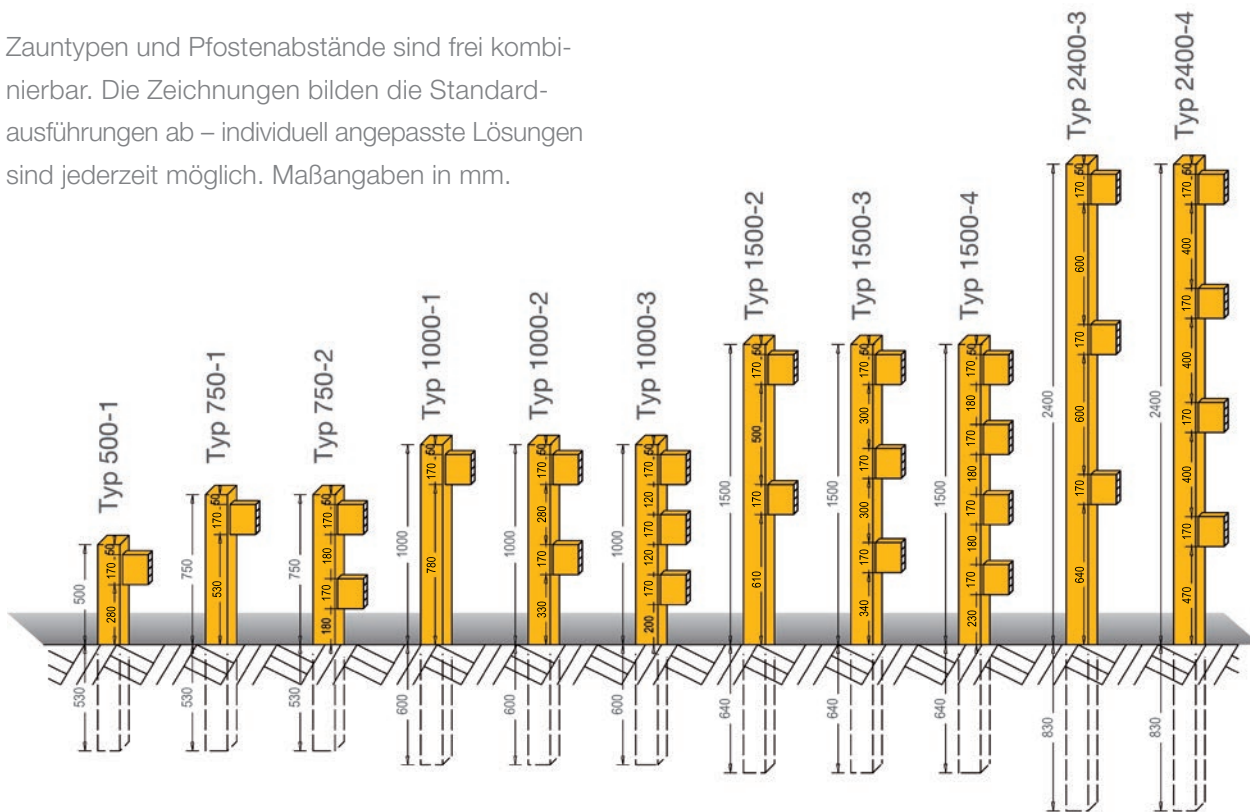

Latte durchgehend

Toranlagen

1-flügelig

2-flügelig

Zauntypen

Zauntypen und Pfostenabstände sind frei kombinierbar. Die Zeichnungen bilden die Standardausführungen ab – individuell angepasste Lösungen sind jederzeit möglich. Maßangaben in mm.

Pfostenabstand

Die Pfosten können im Erdreich verankert oder auf geeignetem Fundament befestigt werden. Die Zeichnungen bilden die Standardausführungen ab – individuell angepasste Lösungen sind jederzeit möglich. Maßangabe in mm.