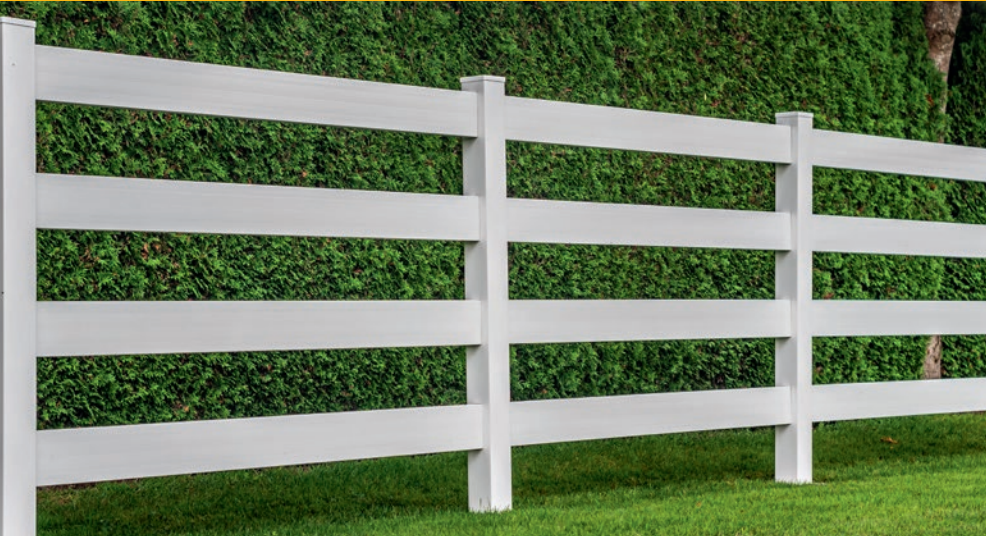

White Star/Oak Star Kunststoff-Zäune

Noch alle Latten am Zaun?

Unsere Kunststoff-Systeme garantieren Sicherheit und Langlebigkeit

Qualitätsprodukt aus eigener Entwicklung und Herstellung

- universell einsetzbar für Koppeln, Paddocks, Gartenanlagen, Hofbegrenzungen, Reitplätze und vieles mehr
- sehr stabil und trotzdem nachgiebig (beugt Verletzungen von Tieren vor)
- kombinierbar mit bestehenden Zaunanlagen
- gut erkennbar
- pflegeleicht
- witterungsbeständig und langlebig
- lichtecht und farbbeständig
- aus recycelbarem Material

Machen Sie Ihr Grundstück zum Schmuckstück

Universell einsetzbar

Elektrifizierung

mit Isolatoren

ohne Isolatoren

Bandenwerbung

Befestigungs- und Montagebeispiele

Schritt 1: Bohrer

Latte durchgehend

Toranlagen

1-flügelig

2-flügelig

Zauntypen

Zauntypen und Pfostenabstände sind frei kombinierbar. Die Zeichnungen bilden die Standardausführungen ab – individuell angepasste Lösungen sind jederzeit möglich. Maßangaben in mm.