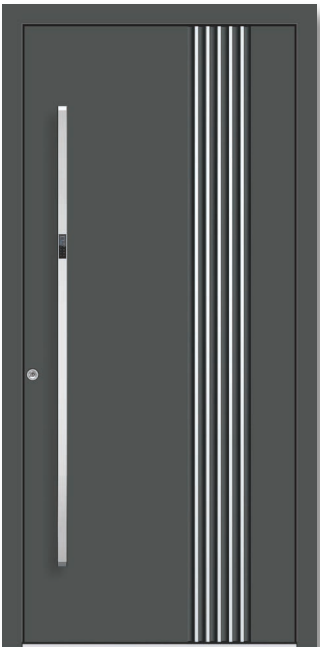

■ Leutkirch - AGE 1047
RAL 80077 FS