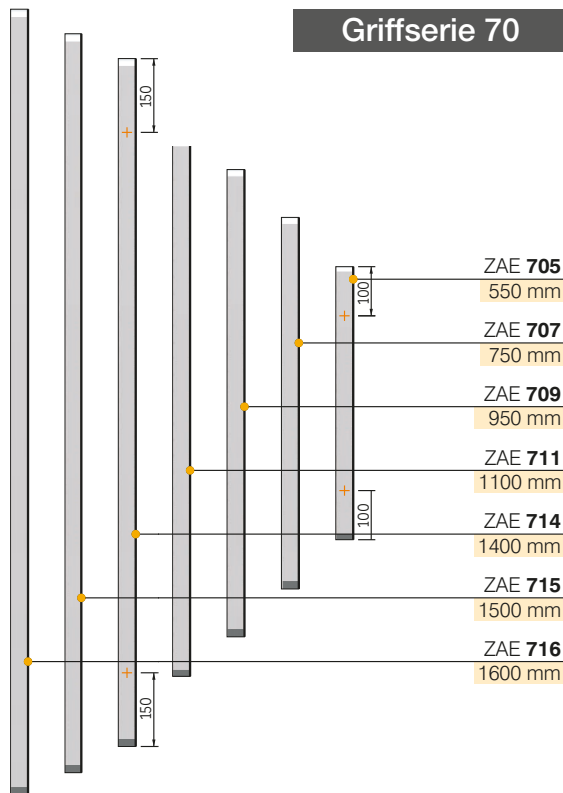

Griffvarianten

Stoßgriffe außen