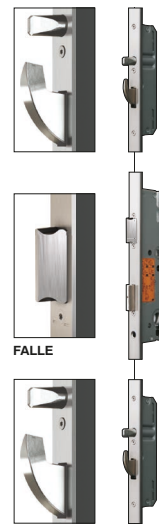

Bitte beachten Sie, dass die abgebildeten Zusatzausstattungen wie Fingerprint, Motivglas, Griffvarianten, Türklopfer nicht in der Standardausführung enthalten sind. Diese können zusätzlich bestellt werden.

## Technische Ausstattungsmerkmale

- 3 umlaufende Dichtungen mit vulkanisierten Eckausführungen
- 3 verstellbare 3-teilige Rollentürbänder
- 5-fach Verriegelung mit Rundbolzen und Haken Typ BT5
- 3 mm starke Aluminium-Deckschichten außen und innen
- serienmäßig RC3 Sicherheitsgarnitur zertifiziert nach EN 1906
- thermisch getrennte Alu-Bodenschwelle in EV 1 mit unsichtbarer Verschraubung
- serienmäßig Bodenstatikprofil
- 3 Scheiben Wärmeschutzglas ( $U_g$ -Wert=0,5  $W/m^2K$ )