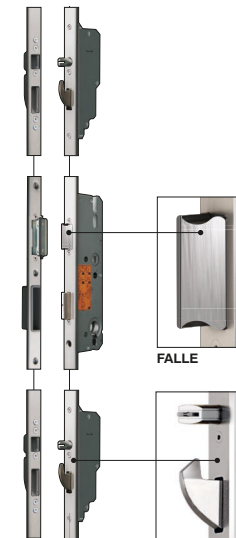

## Technische Ausstattungsmerkmale

- 3 umlaufende Dichtungen mit vulkanisierten Eckausführungen
- 3 verstellbare 3-teilige Rollentürbänder
- 5-fach Verriegelung mit Rundbolzen und Haken Typ BT5
- 3 mm starke Aluminium-Deckschichten außen und innen
- serienmäßig RC3 Sicherheitsgarnitur zertifiziert nach EN 1906
- thermisch getrennte Alu-Bodenschwelle in EV 1 mit unsichtbarer Verschraubung
- serienmäßig Bodenstatikprofil
- 3 Scheiben Wärmeschutzglas ( $U_g$ -Wert=0,5  $W/m^2K$ )

**BT 5**

*Standardausführung*

5-fach Mehrfachverriegelung mit Rundbolzen und Haken Typ BT5 in Edelstahl  
Dornmass 45mm

**ATM 6**

*Gegen Aufpreis erhältlich*

5-fach Automatik Mehrfachverriegelung mit Rundbolzen und Haken