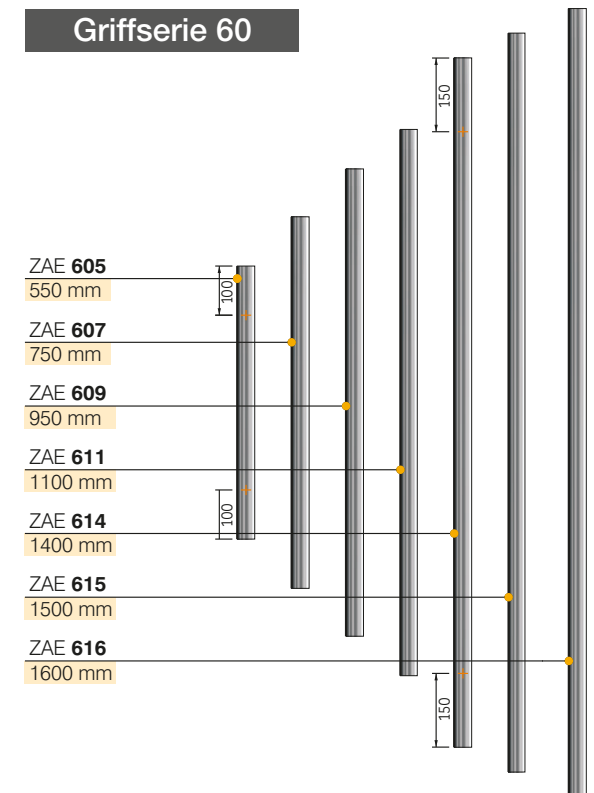

Griffvarianten

Stoßgriffe außen